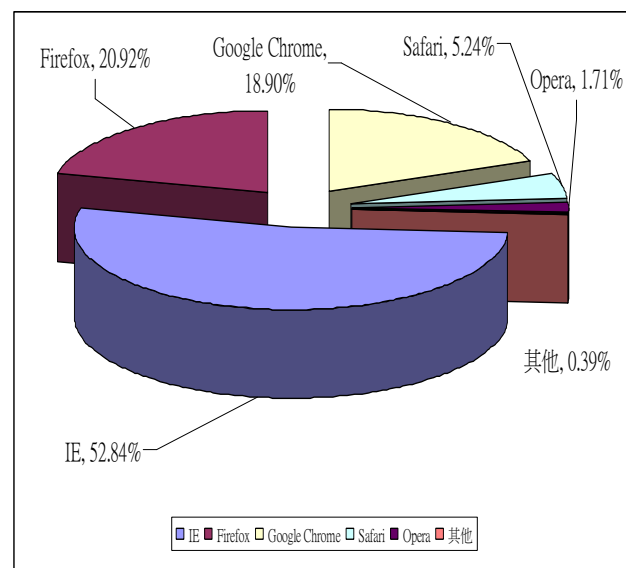

何謂網頁瀏覽器呢?你知道你用的是何種網頁瀏覽器嗎?

網路瀏覽器可說是電腦上最重要的軟體。您在網路上的大部分時間都花在瀏覽器上。不論搜尋、聊天、收發郵件、購物，或是理財、讀報、看影片，幾乎都少不了瀏覽器。

即使是網路普及的現代，依然有許多人搞不清楚自己究竟使用的是何種瀏覽器，甚至連什麼是網頁瀏覽器都搞不清楚，由於微軟將 IE 網頁瀏覽器網綁在 Windows 上的緣故，許多人都誤以為瀏覽網站只能靠 IE，甚至認為 IE 就是所謂的網際網路，其實並非如此，簡單來說，網頁瀏覽器是一種方便瀏覽網頁的工具，他能將遠端的網路資訊下載並加以排列後呈現於使用者電腦，而除了使用者網路下載資料的速率影響外，網頁瀏覽器本身的執行效率也會影響網頁的執行速度，甚至直接影響在網路上瀏覽的安全問題。

右圖是今年 2012 年 2 月份公佈的網頁瀏覽器使用狀況調查，有一半以上的使用者還是使用 IE 做為上網的工具，一直到今天為止，雖然很多人都說 IE 效能差、安全性不好、功能性不足，但是這款由微軟公司推出的網頁瀏覽器仍然是市場佔有率最高的一款，這或許是因為大多數使用者使用微軟的作業系統，一開機，就有 IE 可使用！

- ◆ 第一位「Internet Explorer」：52.84%
- ◆ 第二位「Firefox」：20.92%
- ◆ 第三位「Chrome」：18.90%
- ◆ 第四位「Safari」：5.24%
- ◆ 第五位「Opera」：1.71%